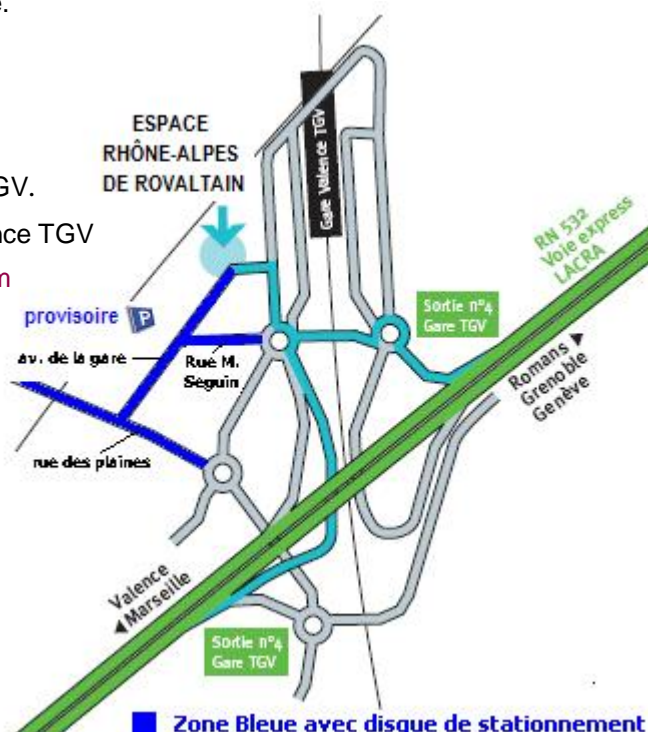

Zone Bleue avec disque de stationnement